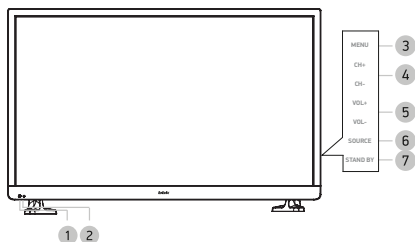

ОБЩИЙ ВИД ПАНЕЛЕЙ УПРАВЛЕНИЯ*

- 1 Датчик инфракрасного излучения пульта ДУ
- 2 Индикатор питания
- 3 Клавиша вызова основного меню телевизора
- 4 Клавиши CH+/-
Переключение каналов.
- 5 Клавиши VOL+/-
Увеличение/уменьшение уровня громкости.
- 6 Клавиша выбора источника сигнала
- 7 Клавиша STAND BY
Рабочий режим/режим ожидания.