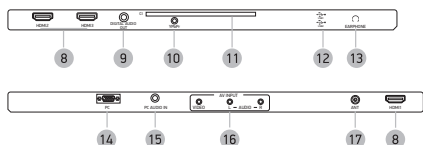

ОБЩИЙ ВИД ПАНЕЛЕЙ УПРАВЛЕНИЯ*

- 1 Датчик инфракрасного излучения пульта ДУ
- 2 Индикатор питания
- 3 Клавиша вызова основного меню телевизора
- 4 Клавиши CH+/-
Переключение каналов.
- 5 Клавиши VOL+/-
Увеличение/уменьшение уровня громкости.
- 6 Клавиша выбора источника сигнала
- 7 Клавиша STAND BY
Рабочий режим/режим ожидания.