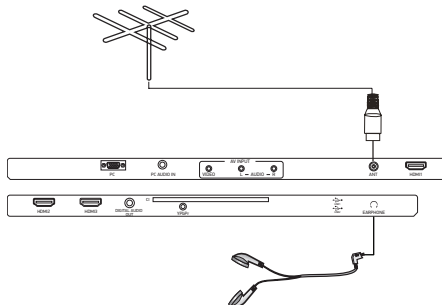

Усилитель

Персональный компьютер

ПОДКЛЮЧЕНИЕ НАУШНИКОВ И АНТЕННОГО КАБЕЛЯ

ВНИМАНИЕ!

- Перед подключением убедитесь, что все устройства выключены.

* На рисунке схематично изображены соответствующие панели телевизоров

	Модель	28LEM-1044/T2C		
Дисплей	Диагональ (см)	70		
	Тип	TFT		
	Класс	II (ISO 13406-2)		
	Соотношение сторон	16:9		
	Угол обзора по горизонтали/ вертикали (°)	178/178		
	Максимальное разрешение	1366x768		
	Время отклика (мс)	6,5		
	Яркость (Кд/м)	250		
	Контрастность	3000:1		
	Число цветов (млн)	16,7		
Входы	Видео	Компонентный	1	
		HDMI	3	
		VGA/PC	1	
	Аудио	PC Audio	1	
		Другие	RF (75 Ом тип IEC)	1
			USB2.0-порт	2
	Аудиовидеовход	1/-*		
	CI-слот	1		
Выходы	Аудио	Для подключения наушников	1	
		Коаксиальный цифровой	1	
Телевизионная система	Цифровое ТВ	DVB-T/T2, DVB-C (MPEG2/4)		
	Аналоговое ТВ	PAL, SECAM DK, I, BG, L		
Поддерживаемые разрешения	Видеовходы	Компонентный Y Pb Pr	480i 480p 576i 576p 720p/50 Гц 720p/60 Гц 1080i/50 Гц 1080i/60 Гц	
		VGA	1366x768	
		HDMI	DVI-HDMI: RGB/60 Гц 800x600 1024x768 HDMI-HDMI: YUV/50 Гц 576p 720p 1080i YUV/60 Гц 480i 480p 720p 1080i	
Класс защиты от поражения электрическим током			II	
Тип шнура питания			несъемный	
Температурные требования**	Эксплуатация (°, C)	+5...+35		
	Хранение (°, C)	+5...+40		
	Транспортировка (°, C)	-20...+40		
Требования к влажности**	Эксплуатация (%)	10-80 (нет конденсата)		
	Хранение и транспортировка (%)	5-95 (нет конденсата)		
Размер для настенного крепления VESA (мм)			100x100	
Размеры устройства (мм)	Без подставки	643x393x86		
	С подставкой	643x418x137		
Вес устройства (кг)	С подставкой	3,12		