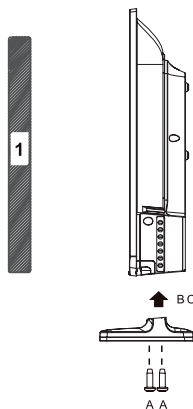

Полную информацию о сертификате соответствия вы можете получить у продавца, по телефону горячей линии или на сайте www.bbk.ru.

ИНФОРМАЦИЯ ОБ ЭНЕРГОПОТРЕБЛЕНИИ

Напряжение питания: 220-240 В ~ 50 Гц

Place for sticker