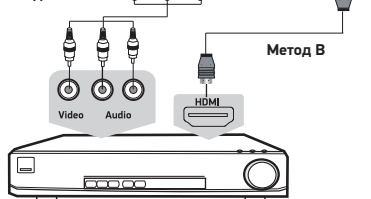

- Перед подключением убедитесь, что все компоненты выключены.
- Внимательно прочитайте инструкцию по подключению.

Метод А

Для подключения композитного видеосигнала и аудиосигнала используйте аудиовидеокабель (в комплектацию не входит). Используйте кабель 3RCA-3RCA для подключения к разъемам VIDEO, L, R на нижней панели телевизора или соответствующий AV-переходник (в комплектацию не входит) для подключения к разъему AV на боковой панели телевизора.

Метод В

Для просмотра каналов высокого разрешения с внешнего спутникового ресивера используйте разъем HDMI для подключения к телевизору.

Метод С

При подключении через компонентный видеовыход с помощью AV-переходника, для передачи аудиосигнала необходимо использовать аудиовидеокабель (в комплектацию не входит).

Задняя панель DVD-плеера

Метод С AV-переходник+AV-кабель

Метод А

Спутниковый ресивер/
Цифровой телевизионный тюнер

ПОДКЛЮЧЕНИЕ К ПЕРСОНАЛЬНОМУ КОМПЬЮТЕРУ И К УСИЛИТЕЛЮ

ВНИМАНИЕ!

- Перед подключением убедитесь, что все устройства выключены.