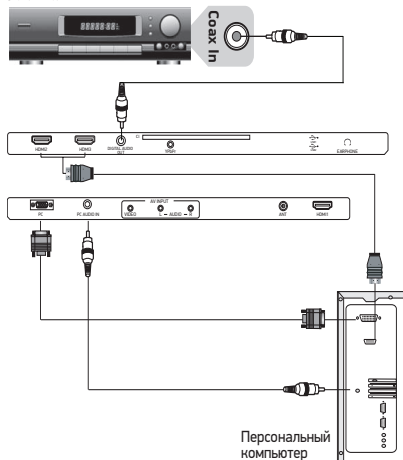

- Перед подключением убедитесь, что все компоненты выключены.
- Внимательно прочитайте инструкцию по подключению.

Метод А

Для подключения композитного видеосигнала и аудиосигнала используйте аудиовидеокабель (в комплектацию не входит). Используйте кабель 3RCA-3RCA для подключения к разъемам VIDEO, L, R на нижней панели телевизора или соответствующий AV-переходник (в комплектацию не входит) для подключения к разъему AV на боковой панели телевизора.

Метод В

Для просмотра каналов высокого разрешения с внешнего спутникового ресивера используйте разъем HDMI для подключения к телевизору.

Метод С

При подключении через компонентный видеовыход с помощью AV-переходника, для передачи аудиосигнала необходимо использовать аудиовидеокабель (в комплектацию не входит).

Задняя панель DVD-плеера

Метод С AV-переходник+AV-кабель

Метод А

Спутниковый ресивер/
Цифровой телевизионный тюнер

ПОДКЛЮЧЕНИЕ К ПЕРСОНАЛЬНОМУ КОМПЬЮТЕРУ И К УСИЛИТЕЛЮ

ВНИМАНИЕ!

- Перед подключением убедитесь, что все устройства выключены.

Усилитель

Персональный компьютер

ПОДКЛЮЧЕНИЕ НАУШНИКОВ И АНТЕННОГО КАБЕЛЯ

ВНИМАНИЕ!

- Перед подключением убедитесь, что все устройства выключены.

* На рисунке схематично изображены соответствующие панели телевизоров