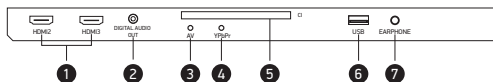

коммутация

Боковая панель модели 50LEM-1042/FTS2C

- 1 Интерфейс HDMI для передачи сигнала высокой четкости
- 2 Разъем коаксиального цифрового аудиовыхода
- 3 Композитный аудиовидеовход
- 4 Компонентный видеовход YPrPb
- 5 CI-слот для подключения модуля условного доступа
- 6 USB-порт для подключения внешних устройств