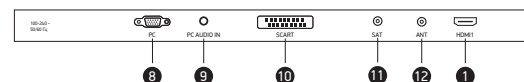

Нижняя панель модели 50LEM-1042/FTS2C

1. 7 Разъем для подключения наушников
2. 8 Разъем PC для подключения к компьютеру
3. 9 Разъем PC AUDIO IN для подключения внешнего источника аудиосигнала
4. 10 Разъем SCART
5. 11 Разъем для подключения спутникового кабеля
6. 12 Разъем для подключения антенного кабеля

комплектация

ЖК-телевизор ..... 1 шт.
Пульт дистанционного управления ..... 2 шт.
Батарейка AAA ..... 4 шт.
Подставка для телевизора ..... 1 компл.

Комплект крепежных элементов ..... 1 компл.
Переходник YPrPb/AV ..... 1 шт.
Руководство по эксплуатации ..... 1 шт.
Гарантийный талон ..... 1 шт.

упаковка

Модель: **32LEM-1042/TS2C**
Панель: **HD Ready**
Диагональ: **32"/80 см**
Размер: **850x522x130 мм**
EAN (черный/серый)(RU): **4690640005839**

Модель: **50LEM-1042/FTS2C**
Панель: **Full HD**
Диагональ: **50"/127 см**
Размер: **1254x745x173 мм**
EAN (черный/серый)(RU): **4690640006379**