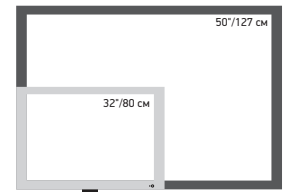

LED-телевизоры серии LEM-1042 совмещают в себе классический дизайн и широкие возможности для развлечений в кругу семьи. Красочное интуитивно понятное меню InErgo и удобный пульт значительно упрощают работу с устройством и делают ее максимально приятной и комфортной. Широкоформатный экран моделей оснащен светодиодной подсветкой, применение которой позволило добиться впечатляющей четкости и реалистичности изображения. Встроенный мультимедийный HD-медиаплеер отвечает за воспроизведение файлов высокого разрешения, которые могут быть записаны на USB-совместимые носители (подключение осуществляется через USB2.0-порт устройства). Благодаря встроенным DVB-T2 и DVB-S2- тюнерам есть возможность принимать сигнал цифрового телевидения как на стандартную антенну, так и через спутник в высоком качестве.