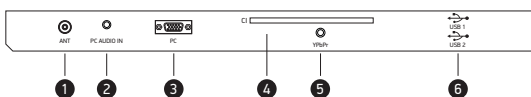

Встроенные тюнеры DVB-T/T2 и DVB-C обеспечивают уверенный прием аналоговых и цифровых каналов. Универсальный интерфейс HDMI отвечает за оптимальное качество передачи видеоконтента при взаимодействии с различными устройствами. Разъем VGA позволяет использовать телевизор в качестве монитора, а для воспроизведения HD-видео, аудиофайлов и фотографий со съемных носителей существуют USB2.0-порты. Доступны следующие функции: телетекст, EPG — интерактивная программа передач, PVR — запись телепрограмм. С помощью LAN-кабеля или благодаря встроенному Wi-Fi-модулю можно свободно просматривать фото- и видеоматериалы в Интернете. Совместим с настенными креплениями стандарта VESA.

коммутация

- 1 Разъем для подключения антенного кабеля
- 2 Разъем PC AUDIO IN для подключения внешнего источника аудиосигнала
- 3 Разъем PC для подключения к компьютеру
- 4 CI-слот для подключения модуля условного доступа
- 5 Компонентный видеовход YPbPr
- 6 USB2.0-порт для подключения внешних устройств

- 7 Разъем для подключения наушников
- 8 Разъем LAN
- 9 Композитный видеовход*
- 10 Стерефонический аудиовход*
- 11 Интерфейс HDMI для передачи сигнала высокой четкости
- 12 Разъем коаксиального цифрового аудиовыхода

упаковка

Модель:	32LEX-5056/T2C	40LEX-5056/FT2C	42LEX-5056/FT2C	43LEX-5056/FT2C
Панель:	HD Ready	Full HD	Full HD	Full HD
Диагональ:	32"/80 см	40"/100 см	42"/106 см	43"/109 см
Размер:	825x515x135 мм	995x626x150 мм	1015x640x155 мм	1045x656x155 мм
EAN (черный) (RU):	4690640006812	4690640006751	4690640006928	4690640006775