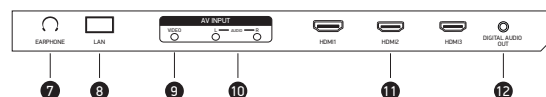

Встроенные тюнеры DVB-T/T2 и DVB-C обеспечивают уверенный прием аналоговых и цифровых каналов. Универсальный интерфейс HDMI отвечает за оптимальное качество передачи видеоконтента при взаимодействии с различными устройствами. Разъем VGA позволяет использовать телевизор в качестве монитора, а для воспроизведения HD-видео, аудиофайлов и фотографий со съемных носителей существуют USB2.0-порты. Доступны следующие функции: телетекст, EPG — интерактивная программа передач, PVR — запись телепрограмм. С помощью LAN-кабеля или благодаря встроенному Wi-Fi-модулю можно свободно просматривать фото- и видеоматериалы в Интернете. Совместим с настенными креплениями стандарта VESA.

коммутация

- 1 Разъем для подключения антенного кабеля
- 2 Разъем PC AUDIO IN для подключения внешнего источника аудиосигнала
- 3 Разъем PC для подключения к компьютеру
- 4 CI-слот для подключения модуля условного доступа
- 5 Компонентный видеовход YPbPr
- 6 USB2.0-порт для подключения внешних устройств

- 7 Разъем для подключения наушников
- 8 Разъем LAN
- 9 Композитный видеовход*
- 10 Стерефонический аудиовход*
- 11 Интерфейс HDMI для передачи сигнала высокой четкости
- 12 Разъем коаксиального цифрового аудиовыхода

упаковка

Модель:	32LEX-5056/T2C	40LEX-5056/FT2C	42LEX-5056/FT2C	43LEX-5056/FT2C
Панель:	HD Ready	Full HD	Full HD	Full HD
Диагональ:	32"/80 см	40"/100 см	42"/106 см	43"/109 см
Размер:	825x515x135 мм	995x626x150 мм	1015x640x155 мм	1045x656x155 мм
EAN (черный) (RU):	4690640006812	4690640006751	4690640006928	4690640006775