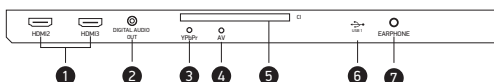

коммутация

1. 1 Интерфейс HDMI для передачи сигнала высокой четкости
2. 2 Разъем коаксиального цифрового аудиовыхода
3. 3 Компонентный видеовход YPrPb
4. 4 Композитный аудиовидеовход**
5. 5 CI-слот для подключения модуля условного доступа
6. 6 USB-порт для подключения внешних устройств
7. 7 Разъем для подключения наушников