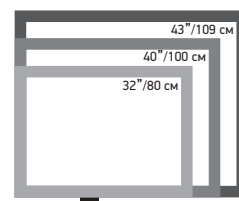

Все передовые направления в электротехнике можно в полной мере ощутить при эксплуатации телевизора серии LEM-1056. Устройства оснащены 3* цифровыми аудио-, видеоинтерфейсами HDMI, посредством которых подключаются DVD-плееры, приставки, ресиверы, ноутбуки. Для использования телевизора в качестве монитора ПК предусмотрен разъем VGA, а для чтения информации со съемных носителей - USB2.0-порт. Встроенный чувствительный тюнер DVB-T/T2 обеспечивает уверенный прием аналоговых и цифровых каналов. Модели от 32" дополнительно оснащены встроенным тюнером стандарта DVB-S2 для приема сигналов спутникового телевидения. Значительно облегчает контакт с техникой специальное интуитивно понятное меню InErgo.