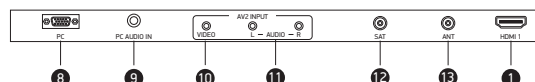

1. 8 Разъем PC для подключения к компьютеру
2. 9 Разъем PC AUDIO IN для подключения внешнего источника аудиосигнала
3. 10 Композитный видеовход**
4. 11 Стереofонический аудиовыход**
5. 12 Разъем для подключения кабеля спутникового ТВ
6. 13 Разъем для подключения антенного кабеля

комплектация

ЖК-телевизор ..... 1 шт.
Пульт дистанционного управления ..... 2 шт.
Батарейка AAA ..... 4 шт.
Комплект подставок ..... 1 шт.

Комплект крепежных элементов ..... 1 шт.
Переходник YPrPb/AV ..... 1 шт.
Руководство по эксплуатации ..... 1 шт.
Гарантийный талон ..... 1 шт.

упаковка

Модель:	32LEM-1056/TS2C	40LEM-1056/FTS2C	43LEM-1056/FTS2C
Панель:	HD Ready	Full HD	Full HD
Диагональ:	32"/80 см	40"/100 см	43"/109 см
Размер:	825x515x135 мм	995x626x150 мм	1045x656x155 мм
EAN (черный) (RU):	4690640006805	4690640006744	4690640006768

* Для диагоналей от 32".