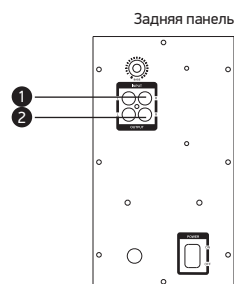

Компактная компьютерная акустическая система CA-211S выполнена по варианту 2.1CH – в комплекте две колонки и активный сабвуфер. Громкоговорители изготовлены из МДФ, что повышает качество звучания. К отдельному аудиовходу 2.1CH можно подключить компьютер либо DVD-плеер.

- 1 Разъем композитного аудиовхода
- 2 Аудиовыход для подключения громкоговорителей:
R – правый громкоговоритель
L – левый громкоговоритель

комплектация

Сабвуфер 1 шт.
Громкоговоритель со встроенным кабелем
для подключения 2 шт.

Аудиокабель для подключения к звуковой карте
компьютера 1 шт.
Руководство по эксплуатации с гарантийным талоном 1 шт.

упаковка

Размеры в упаковке 307x180x366 мм
Вес в упаковке 4,2 кг

EAN (черный): 4897030800191