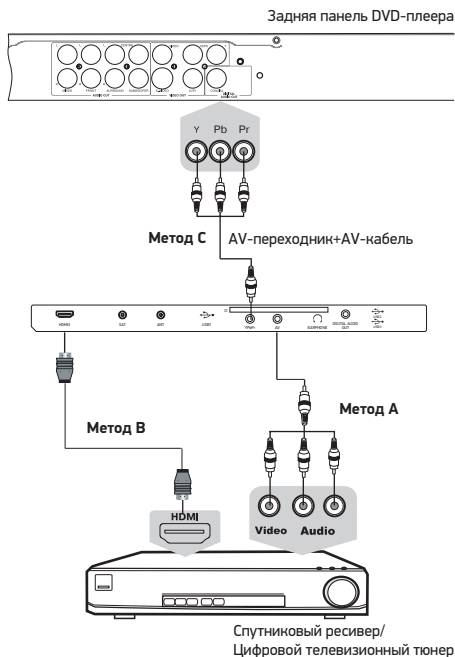

- 8 Разъемы HDMI
 - Интерфейсы для передачи сигнала высокой четкости.
- 9 Разъем для подключения спутниковой антенны
- 10 Разъем для подключения TV-антенны
- 11 USB 2.0-порты
- 12 CI-слот
 - Предназначен для подключения модуля условного.
- 13 Разъем YPrPb
 - Компонентный видеовход.
- 14 Аудиовидеовход AV IN
- 15 Разъем
 - Разъем для подключения наушников.
- 16 DIGITAL AUDIO OUT
 - Разъем коаксиального цифрового аудиовыхода
- 17 Разъем LAN
- 18 Разъем PC для подключения к компьютеру
- 19 Разъем PC AUDIO IN
 - Предназначен для подключения внешнего источника.
- 20 Композитный видеовход
- 21 Стереофонический аудиовход

* На рисунках схематично изображены панели телевизоров соответствующих серий.

ПОДКЛЮЧЕНИЕ К СПУТНИКОВЫМ РЕСИВРАМ, ЦИФРОВЫМ ТЕЛЕВИЗИОННЫМ ТЮНЕРАМ И ЦИФРОВОМУ УСТРОЙСТВУ (ИГРОВАЯ ПРИСТАВКА, DVD-ПЛЕЕР И Т.П.)

ВНИМАНИЕ!

- Перед подключением убедитесь, что все компоненты выключены.
- Внимательно прочитайте инструкцию по подключению.

Метод А

Для подключения композитного видеосигнала и аудиосигнала используйте аудиовидеокабель (в комплектацию не входит). При необходимости используйте соответствующие переходники в зависимости от имеющихся разъемов на задней или боковой панелях устройства.

Метод В

Для просмотра каналов высокого разрешения с внешнего спутникового ресивера используйте разъем HDMI для подключения к телевизору.

Метод С

При подключении через компонентный видеовход с помощью AV-переходника, для передачи аудиосигнала необходимо использовать аудиовидеокабель (в комплектацию не входит).