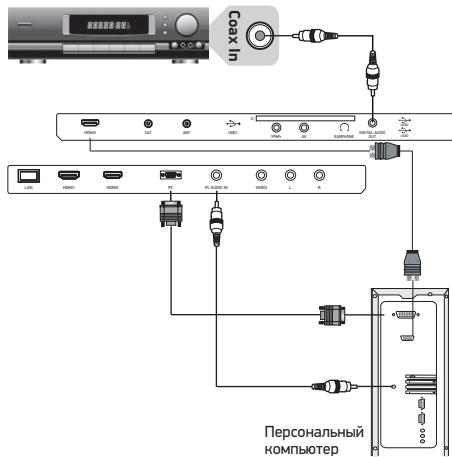

ПОДКЛЮЧЕНИЕ К СПУТНИКОВЫМ РЕСИВРАМ, ЦИФРОВЫМ ТЕЛЕВИЗИОННЫМ ТЮНЕРАМ И ЦИФРОВОМУ УСТРОЙСТВУ (ИГРОВАЯ ПРИСТАВКА, DVD-ПЛЕЕР И Т.П.)

ВНИМАНИЕ!

- Перед подключением убедитесь, что все компоненты выключены.
- Внимательно прочитайте инструкцию по подключению.

Метод А

Для подключения композитного видеосигнала и аудиосигнала используйте аудиовидеокабель (в комплектацию не входит). При необходимости используйте соответствующие переходники в зависимости от имеющихся разъемов на задней или боковой панелях устройства.

Метод В

Для просмотра каналов высокого разрешения с внешнего спутникового ресивера используйте разъем HDMI для подключения к телевизору.

Метод С

При подключении через компонентный видеовход с помощью AV-переходника, для передачи аудиосигнала необходимо использовать аудиовидеокабель (в комплектацию не входит).

ПОДКЛЮЧЕНИЕ К ПЕРСОНАЛЬНОМУ КОМПЬЮТЕРУ И К УСИЛИТЕЛЮ

ВНИМАНИЕ!

- Перед подключением убедитесь, что все устройства выключены.

Усилитель

ПОДКЛЮЧЕНИЕ НАУШНИКОВ И АНТЕННОГО КАБЕЛЯ

ВНИМАНИЕ!

- Перед подключением убедитесь, что все устройства выключены.