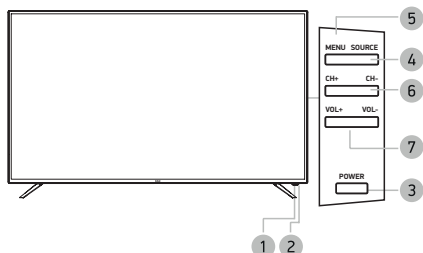

Place for sticker

ОБЩИЙ ВИД ПАНЕЛЕЙ УПРАВЛЕНИЯ*

- 1 Датчик инфракрасного излучения пульта ДУ
- 2 Индикатор питания
- 3 Кнопка
 - Рабочий режим/режим ожидания.
- 4 Кнопка выбора источника сигнала
- 5 Кнопка вызова основного меню телевизора
- 6 Кнопки VOL+/-
 - Увеличение/уменьшение уровня громкости.
- 7 Кнопки CH+/-
 - Переключение каналов.