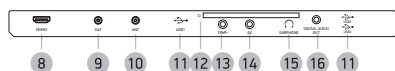

Place for sticker

ОБЩИЙ ВИД ПАНЕЛЕЙ УПРАВЛЕНИЯ*

- 1 Датчик инфракрасного излучения пульта ДУ
- 2 Индикатор питания
- 3 Кнопка
 - Рабочий режим/режим ожидания.
- 4 Кнопка выбора источника сигнала
- 5 Кнопка вызова основного меню телевизора
- 6 Кнопки VOL+/-
 - Увеличение/уменьшение уровня громкости.
- 7 Кнопки CH+/-
 - Переключение каналов.