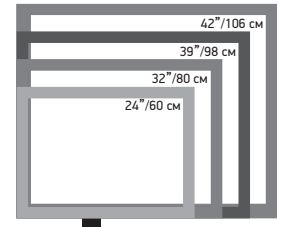

LED-телевизоры серии LEM-1027 совмещают в себе изысканный дизайн и широкие возможности для развлечений в кругу семьи. Красочное интуитивно понятное меню In'Ergo и удобный пульт значительно упрощают работу с устройством и делают ее максимально приятной и комфортной. Широкоформатный экран моделей оснащен светодиодной подсветкой, применение которой позволило добиться впечатляющей четкости и реалистичности изображения. Встроенный мультимедийный HD-медиаплеер отвечает за воспроизведение файлов высокого разрешения, которые могут быть записаны на USB-совместимые носители (подключение осуществляется через USB2.0-порт устройства). Благодаря встроенным DVB-T2 и DVB-S2* тюнерам есть возможность принимать сигнал цифрового телевидения как на стандартную антенну, так и через спутник в высоком качестве.