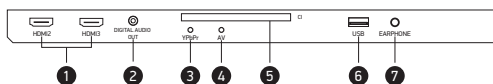

**ПОДАРОК!**  
дополнительный  
МИНИ-ПУЛЬТ ДУ

LED-телевизоры серии LEM-1027 совмещают в себе изысканный дизайн и широкие возможности для развлечений в кругу семьи. Красочное интуитивно понятное меню In'Ergo и удобный пульт значительно упрощают работу с устройством и делают ее максимально приятной и комфортной. Широкоформатный экран моделей оснащен светодиодной подсветкой, применение которой позволило добиться впечатляющей четкости и реалистичности изображения. Встроенный мультимедийный HD-медиаплеер отвечает за воспроизведение файлов высокого разрешения, которые могут быть записаны на USB-совместимые носители (подключение осуществляется через USB2.0-порт устройства). Благодаря встроенным DVB-T2 и DVB-S2\* тюнерам есть возможность принимать сигнал цифрового телевидения как на стандартную антенну, так и через спутник в высоком качестве.

### коммутация

Боковая панель модели 42LEM-1027/FTS2C

- 1 Интерфейс HDMI для передачи сигнала высокой четкости
- 2 Разъем коаксиального цифрового аудиовыхода
- 3 Компонентный видеовход YPrPb
- 4 Композитный аудиовидеовход
- 5 CI-слот для подключения модуля условного доступа
- 6 USB-порт для подключения внешних устройств