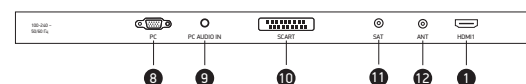

Нижняя панель модели 42LEM-1027/FTS2C

1. 7 Разъем для подключения наушников
2. 8 Разъем PC для подключения к компьютеру
3. 9 Разъем PC AUDIO IN для подключения внешнего источника аудиосигнала
4. 10 Разъем SCART
5. 11 Разъем для подключения спутникового кабеля
6. 12 Разъем для подключения антенного кабеля

комплектация

ЖК-телевизор ..... 1 шт.
Пульт дистанционного управления ..... 2 шт.*
Батарейка AAA ..... 4 шт.*
Подставка для телевизора ..... 1 шт.

Комплект крепежных элементов ..... 1 шт.
Переходник YPrPb/AV ..... 1 шт.
Руководство по эксплуатации
с гарантийным талоном ..... 1 шт.

упаковка

Модель:	24LEM-1027/T2C	32LEM-1027/TS2C	39LEM-1027/TS2C	40LEM-1027/TS2C	42LEM-1027/FTS2C
Панель:	HD Ready	HD Ready	HD Ready	HD Ready	Full HD
Диагональ:	24"/60 см	32"/80 см	39"/98 см	39"/98 см	42"/106 см
Размер:	620x410x130 мм	815x520x145 мм	995x595x140 мм	995x595x140 мм	1055x675x159 мм
EAN (черный)(RU):	4690640004214	4690640004276	4690640005297	4690640004382	4690640004443