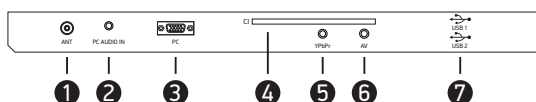

Телевизор 32LEX-5042/T2C отличается функциональностью и прекрасным дизайном. Модель имеет 2 встроенных тюнера: DVB-T2 – для цифрового эфирного телевидения и DVB-C для цифрового кабельного телевидения, обеспечивающих не только уверенный прием сигнала, но и возможность записи ТВ-программ на внешний совместимый носитель. Поддерживаются функции записи PVR и отложенного просмотра TimeShift. Модель имеет встроенный модуль беспроводной передачи данных Wi-Fi и LAN-разъем, позволяющие выходить в сеть Интернет, посещать различные сайты, социальные сети, смотреть видео онлайн. Для передачи сигнала высокой четкости используются 3 разъема HDMI, VGA-разъем для работы в режиме монитора компьютера и USB-порт для подключения внешних USB-совместимых устройств. Встроенный HD-медиаплеер воспроизводит файлы наиболее популярных аудиовидеоформатов.

коммутация

Боковая панель

- 1 Разъем для подключения антенного кабеля
- 2 Разъем PC AUDIO IN для подключения внешнего источника аудиосигнала
- 3 Разъем PC для подключения к компьютеру
- 4 CI-слот для подключения модуля условного доступа
- 5 Компонентный видеовход YPbPr
- 6 Композитный аудиовидеовход
- 7 USB2.0-порт для подключения внешних устройств

Нижняя панель

- 8 Разъем для подключения наушников
- 9 Разъем LAN
- 10 Разъем SCART
- 11 Интерфейс HDMI для передачи сигнала высокой четкости
- 12 Разъем коаксиального цифрового аудиовыхода

комплектация

упаковка

Модель:	32LEX-5042/T2C
Панель:	HD Ready
Диагональ:	32"/80 см
Размер, мм:	830x520x135
EAN (черный/серый)(RU):	4690640005846