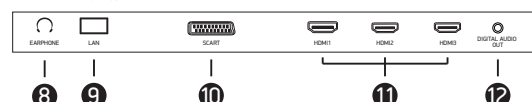

Телевизор 32LEX-5042/T2C отличается функциональностью и прекрасным дизайном. Модель имеет 2 встроенных тюнера: DVB-T2 – для цифрового эфирного телевидения и DVB-C для цифрового кабельного телевидения, обеспечивающих не только уверенный прием сигнала, но и возможность записи ТВ-программ на внешний совместимый носитель. Поддерживаются функции записи PVR и отложенного просмотра TimeShift. Модель имеет встроенный модуль беспроводной передачи данных Wi-Fi и LAN-разъем, позволяющие выходить в сеть Интернет, посещать различные сайты, социальные сети, смотреть видео онлайн. Для передачи сигнала высокой четкости используются 3 разъема HDMI, VGA-разъем для работы в режиме монитора компьютера и USB-порт для подключения внешних USB-совместимых устройств. Встроенный HD-медиаплеер воспроизводит файлы наиболее популярных аудиовидеоформатов.

коммутация

Боковая панель

- 1 Разъем для подключения антенного кабеля
- 2 Разъем PC AUDIO IN для подключения внешнего источника аудиосигнала
- 3 Разъем PC для подключения к компьютеру
- 4 CI-слот для подключения модуля условного доступа
- 5 Компонентный видеовход YPbPr
- 6 Композитный аудиовидеовход
- 7 USB2.0-порт для подключения внешних устройств

Нижняя панель

- 8 Разъем для подключения наушников
- 9 Разъем LAN
- 10 Разъем SCART
- 11 Интерфейс HDMI для передачи сигнала высокой четкости
- 12 Разъем коаксиального цифрового аудиовыхода

комплектация

упаковка

Модель:	32LEX-5042/T2C
Панель:	HD Ready
Диагональ:	32"/80 см
Размер, мм:	830x520x135
EAN (черный/серый)(RU):	4690640005846