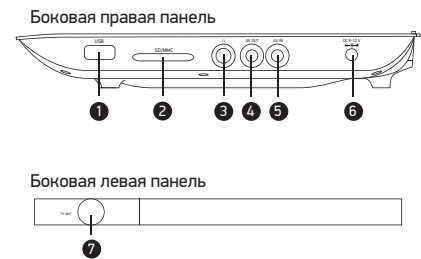

упаковка

Модель:	PL747TI	PL947TI
Размеры в упаковке:	310x205x92 мм	360x220x92 мм
Вес в упаковке:	1,29 кг	1,65 кг
EAN:	4897030806162 (черный), 4897030806155 (сиреневый) 4897030806339 (белый), 4897030806148 (темная вишня) 4897030806131 (красный), 4897030806179 (темно-синий)	4897030806216 (черный), 4897030806209 (темная вишня) 4897030806186 (белый), 4897030806193 (темно-синий)