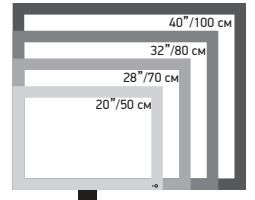

Отличные характеристики телевизоров серии LEM-1029 достойны того, чтобы при выборе домашней техники обратить на них внимание. Уверенный прием цифровых каналов осуществляется благодаря встроенным DVB-T/T2 и DVB-C тюнерам, при этом есть возможность записи программ благодаря функции PVR. Встроенный тюнер стандарта DVB-S2 принимает сигналы спутникового телевидения*. Подключить к телевизору такие устройства, как DVD-плеер, приставку, ноутбук, можно посредством интерфейса HDMI, а за соединение с компьютером отвечает VGA — в этом случае в качестве монитора будет служить дисплей. USB2.0-порт обеспечивает воспроизведение HD-видео, аудиофайлов и фотографий с внешних USB-совместимых устройств.