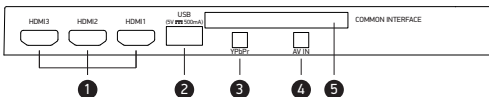

ПОДАРОК!
дополнительный
МИНИ-ПУЛЬТ ДУ

Отличные характеристики телевизоров серии LEM-1029 достойны того, чтобы при выборе домашней техники обратить на них внимание. Уверенный прием цифровых каналов осуществляется благодаря встроенным DVB-T/T2 и DVB-C тюнерам, при этом есть возможность записи программ благодаря функции PVR. Встроенный тюнер стандарта DVB-S2 принимает сигналы спутникового телевидения*. Подключить к телевизору такие устройства, как DVD-плеер, приставку, ноутбук, можно посредством интерфейса HDMI, а за соединение с компьютером отвечает VGA — в этом случае в качестве монитора будет служить дисплей. USB2.0-порт обеспечивает воспроизведение HD-видео, аудиофайлов и фотографий с внешних USB-совместимых устройств.

коммутация

Боковая панель 40LEM-1029/FTS2C

- 1 Интерфейс HDMI для передачи сигнала высокой четкости
- 2 USB-порт для подключения внешних устройств
- 3 Компонентный видеовыход YPrPb
- 4 Композитный аудиовидеовыход
- 5 CI-слот для подключения модуля условного доступа

упаковка

Модель:	20LEM-1029/T2C	28LEM-1029/T2C	32LEM-1029/TS2C	40LEM-1029/FTS2C
Панель:	HD Ready	HD Ready	HD Ready	Full HD
Диагональ:	20"/50 см	28"/70 см	32"/80 см	40"/100 см
Размер:	525x350x123 мм	715x490x152 мм	805x515x152 мм	1055x645x152 мм
EAN (черный)(RU):	4690640005266	4690640004245	4690640004962	4690640004986