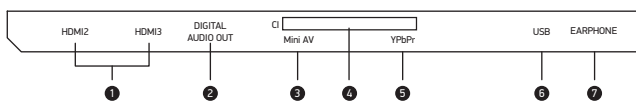

Жидкокристаллический телевизор со светодиодной подсветкой 28LEM-1030/T2C отвечает всем современным стандартам электротехники. Высококачественная матрица с широким углом обзора и высокой контрастностью создает яркую и насыщенную картинку. Удобное и интуитивно понятное меню InErgo позволяет без труда разобраться с управлением телевизора любому пользователю. Встроенные DVB-T2 и DVB-Стюнеры предназначены для приема каналов цифрового эфирного и кабельного телевидения. Для передачи сигнала высокой четкости устройство обладает HDMI-интерфейсами, собственное разрешение матрицы 1366x768 обеспечивает реалистичную картинку. Встроенный мультимедийный медиаплеер и USB2.0-порт служат для воспроизведения HD-видео, аудиофайлов и фотографий.

коммутация

- 1 Интерфейс HDMI для передачи сигнала высокой четкости
- 2 Разъем коаксиального цифрового аудиовыхода
- 3 Композитный аудиовидеовход
- 4 CI-слот для подключения модуля условного доступа
- 5 Компонентный видеовход YPbPr
- 6 USB-порт для подключения внешних устройств
- 7 Разъем для подключения наушников

упаковка

Модель:	28LEM-1030/T2C
Панель:	HD Ready
Диагональ:	28"/70 см
Размер, мм:	715x490x152
EAN (черный)(RU):	4690640004252