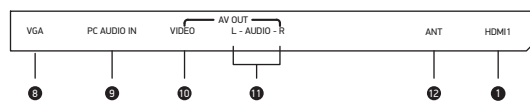

Жидкокристаллический телевизор со светодиодной подсветкой 28LEM-1030/T2C отвечает всем современным стандартам электротехники. Высококачественная матрица с широким углом обзора и высокой контрастностью создает яркую и насыщенную картинку. Удобное и интуитивно понятное меню InErgo позволяет без труда разобраться с управлением телевизора любому пользователю. Встроенные DVB-T2 и DVB-Стюнеры предназначены для приема каналов цифрового эфирного и кабельного телевидения. Для передачи сигнала высокой четкости устройство обладает HDMI-интерфейсами, собственное разрешение матрицы 1366x768 обеспечивает реалистичную картинку. Встроенный мультимедийный медиаплеер и USB2.0-порт служат для воспроизведения HD-видео, аудиофайлов и фотографий.

коммутация

- 1 Интерфейс HDMI для передачи сигнала высокой четкости
- 2 Разъем коаксиального цифрового аудиовыхода
- 3 Композитный аудиовидеовход
- 4 CI-слот для подключения модуля условного доступа
- 5 Компонентный видеовход YPbPr
- 6 USB-порт для подключения внешних устройств
- 7 Разъем для подключения наушников

упаковка

Модель:	28LEM-1030/T2C
Панель:	HD Ready
Диагональ:	28"/70 см
Размер, мм:	715x490x152
EAN (черный)(RU):	4690640004252