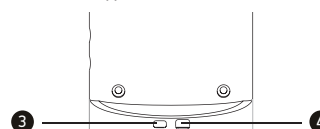

Задняя панель

1. 3 Кабель для подключения пассивного громкоговорителя
2. 4 Шнур питания, аудиокабель, микрофонный кабель

комплектация

Громкоговоритель активный ..... 1 шт.
Громкоговоритель пассивный ..... 1 шт.

Руководство по эксплуатации
с гарантийным талоном ..... 1 шт.

упаковка

Размеры в упаковке ..... 105x253x220 мм
Вес в упаковке ..... 0,78 кг

EAN (черный) 4897030801808
EAN (белый) 4897030801792