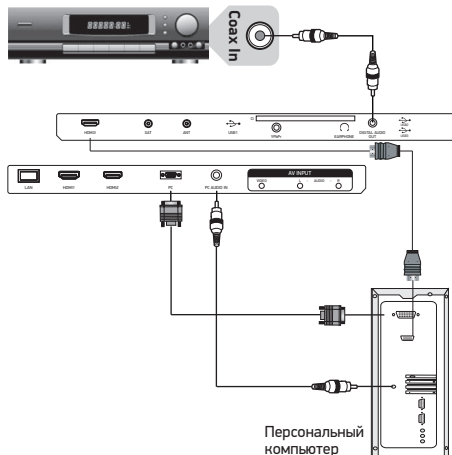

Метод В

Для просмотра каналов высокого разрешения с внешнего спутникового ресивера используйте разъем HDMI для подключения к телевизору.

Метод С

При подключении через компонентный видеовыход с помощью AV-переходника, для передачи аудиосигнала необходимо использовать аудиокабель (в комплектацию не входит).

Задняя панель DVD-плеера

ПОДКЛЮЧЕНИЕ К ПЕРСОНАЛЬНОМУ КОМПЬЮТЕРУ И К УСИЛИТЕЛЮ

ВНИМАНИЕ!

- Перед подключением убедитесь, что все устройства выключены.

Усилитель

ПОДКЛЮЧЕНИЕ НАУШНИКОВ И АНТЕННОГО КАБЕЛЯ

ВНИМАНИЕ!