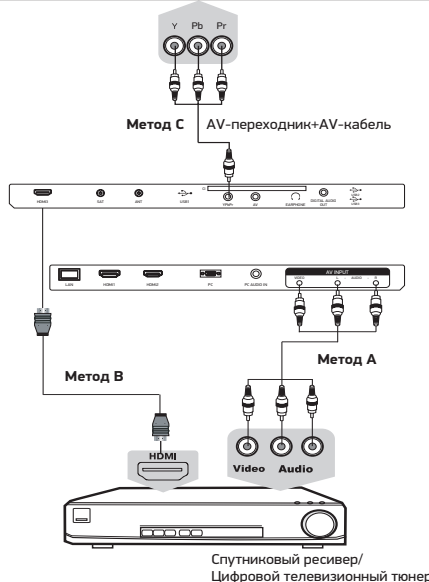

ПОДКЛЮЧЕНИЕ К СПУТНИКОВЫМ РЕСИВЕРАМ, ЦИФРОВЫМ ТЕЛЕВИЗИОННЫМ ТЮНЕРАМ И ЦИФРОВОМУ УСТРОЙСТВУ (ИГРОВАЯ ПРИСТАВКА, DVD-ПЛЕЕР И Т.П.)

ВНИМАНИЕ!

- Перед подключением убедитесь, что все компоненты выключены.
- Внимательно прочитайте инструкцию по подключению.

Метод А

Для подключения композитного видеосигнала и стереофонического аудиосигнала используйте аудиокабель (в комплектацию не входит). При необходимости используйте соответствующие переходники в зависимости от имеющихся разъемов на задней или боковой панелях устройства.

Метод В

Для просмотра каналов высокого разрешения с внешнего спутникового ресивера используйте разъем HDMI для подключения к телевизору.

Метод С

При подключении через компонентный видеовыход с помощью AV-переходника, для передачи аудиосигнала необходимо использовать аудиокабель (в комплектацию не входит).

Задняя панель DVD-плеера