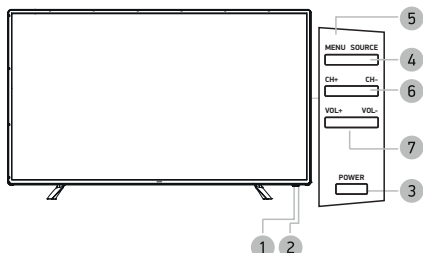

Place for sticker

ОБЩИЙ ВИД ПАНЕЛЕЙ УПРАВЛЕНИЯ*

- 1 Датчик инфракрасного излучения пульта ДУ
- 2 Индикатор питания
- 3 Клавиша
 - Рабочий режим/режим ожидания.
- 4 Клавиша выбора источника сигнала
- 5 Клавиша вызова основного меню телевизора
- 6 Клавиши VOL+/-
 - Увеличение/уменьшение уровня громкости.
- 7 Клавиши CH+/-
 - Переключение каналов.