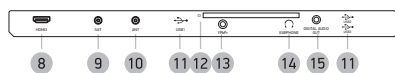

Place for sticker

ОБЩИЙ ВИД ПАНЕЛЕЙ УПРАВЛЕНИЯ*

- 1 Датчик инфракрасного излучения пульта ДУ
- 2 Индикатор питания
- 3 Клавиша
 - Рабочий режим/режим ожидания.
- 4 Клавиша выбора источника сигнала
- 5 Клавиша вызова основного меню телевизора
- 6 Клавиши VOL+/-
 - Увеличение/уменьшение уровня громкости.
- 7 Клавиши CH+/-
 - Переключение каналов.