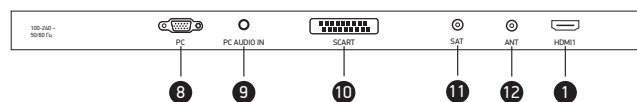

упаковка

Модель:	22LEM-1026/FT2C	24LEM-1026/T2C
Панель:	Full HD	HD Ready
Диагональ:	22"/55 см	24"/60 см
Размер:	575x380x125 мм	620x410x130 мм
EAN (черный)(RU):	4690640004160	4690640004207
Модель:	39LEM-1026/TS2C	40LEM-1026/TS2C
Панель:	HD Ready	HD Ready
Диагональ:	39"/98 см	39"/98 см
Размер:	995x595x140 мм	995x595x140 мм
EAN (черный)(RU):	4690640005280	4690640004375
Модель:	42LEM-1026/FTS2C	50LEM-1026/FTS2C
Панель:	Full HD	Full HD
Диагональ:	42"/106 см	50"/127 см
Размер:	1040x662x171 мм	1281x740x171 мм
EAN (черный)(RU):	4690640004436	4690640005365

коммутация

Боковая панель модели 40LEM-1026/TS2C

Нижняя панель модели 40LEM-1026/TS2C

- 1 Интерфейс HDMI для передачи сигнала высокой четкости
- 2 Разъем коаксиального цифрового аудиовыхода
- 3 Компонентный видеовход YPrPb
- 4 Композитный аудиовидеовход
- 5 CI-слот для подключения модуля условного доступа
- 6 USB-порт для подключения внешних устройств
- 7 Разъем для подключения наушников
- 8 Разъем PC для подключения к компьютеру
- 9 Разъем PC AUDIO IN для подключения внешнего источника аудиосигнала
- 10 Разъем SCART
- 11 Разъем для подключения спутникового кабеля
- 12 Разъем для подключения антенного кабеля