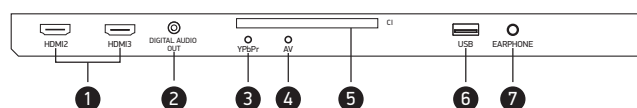

упаковка

Модель:	22LEM-1026/FT2C	24LEM-1026/T2C
Панель:	Full HD	HD Ready
Диагональ:	22"/55 см	24"/60 см
Размер:	575x380x125 мм	620x410x130 мм
EAN (черный)(RU):	4690640004160	4690640004207
Модель:	39LEM-1026/TS2C	40LEM-1026/TS2C
Панель:	HD Ready	HD Ready
Диагональ:	39"/98 см	39"/98 см
Размер:	995x595x140 мм	995x595x140 мм
EAN (черный)(RU):	4690640005280	4690640004375
Модель:	42LEM-1026/FTS2C	50LEM-1026/FTS2C
Панель:	Full HD	Full HD
Диагональ:	42"/106 см	50"/127 см
Размер:	1040x662x171 мм	1281x740x171 мм
EAN (черный)(RU):	4690640004436	4690640005365

коммутация

Боковая панель модели 40LEM-1026/TS2C

Нижняя панель модели 40LEM-1026/TS2C

- 1 Интерфейс HDMI для передачи сигнала высокой четкости
- 2 Разъем коаксиального цифрового аудиовыхода
- 3 Компонентный видеовход YPrPb
- 4 Композитный аудиовидеовход
- 5 CI-слот для подключения модуля условного доступа
- 6 USB-порт для подключения внешних устройств
- 7 Разъем для подключения наушников
- 8 Разъем PC для подключения к компьютеру
- 9 Разъем PC AUDIO IN для подключения внешнего источника аудиосигнала
- 10 Разъем SCART
- 11 Разъем для подключения спутникового кабеля
- 12 Разъем для подключения антенного кабеля