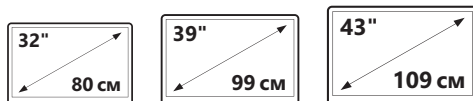

LED-ТЕЛЕВИЗОРЫ СЕРИИ LEX-7387

со встроенным цифровым
ТВ-тюнером и Wi-Fi